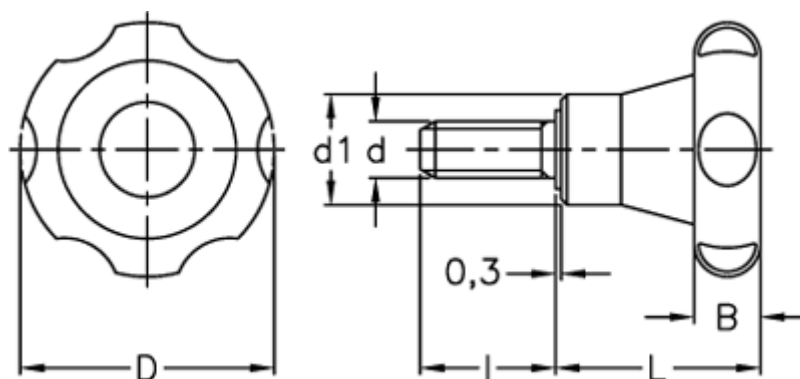

Varenummer: 2302075032
Beskrivelse: E+G Stjernegreb
VL.155/50 p-M8x40

Mål

B = 12
D = 51
d1 = 23
d 6g = M8
l = 40
L = 34